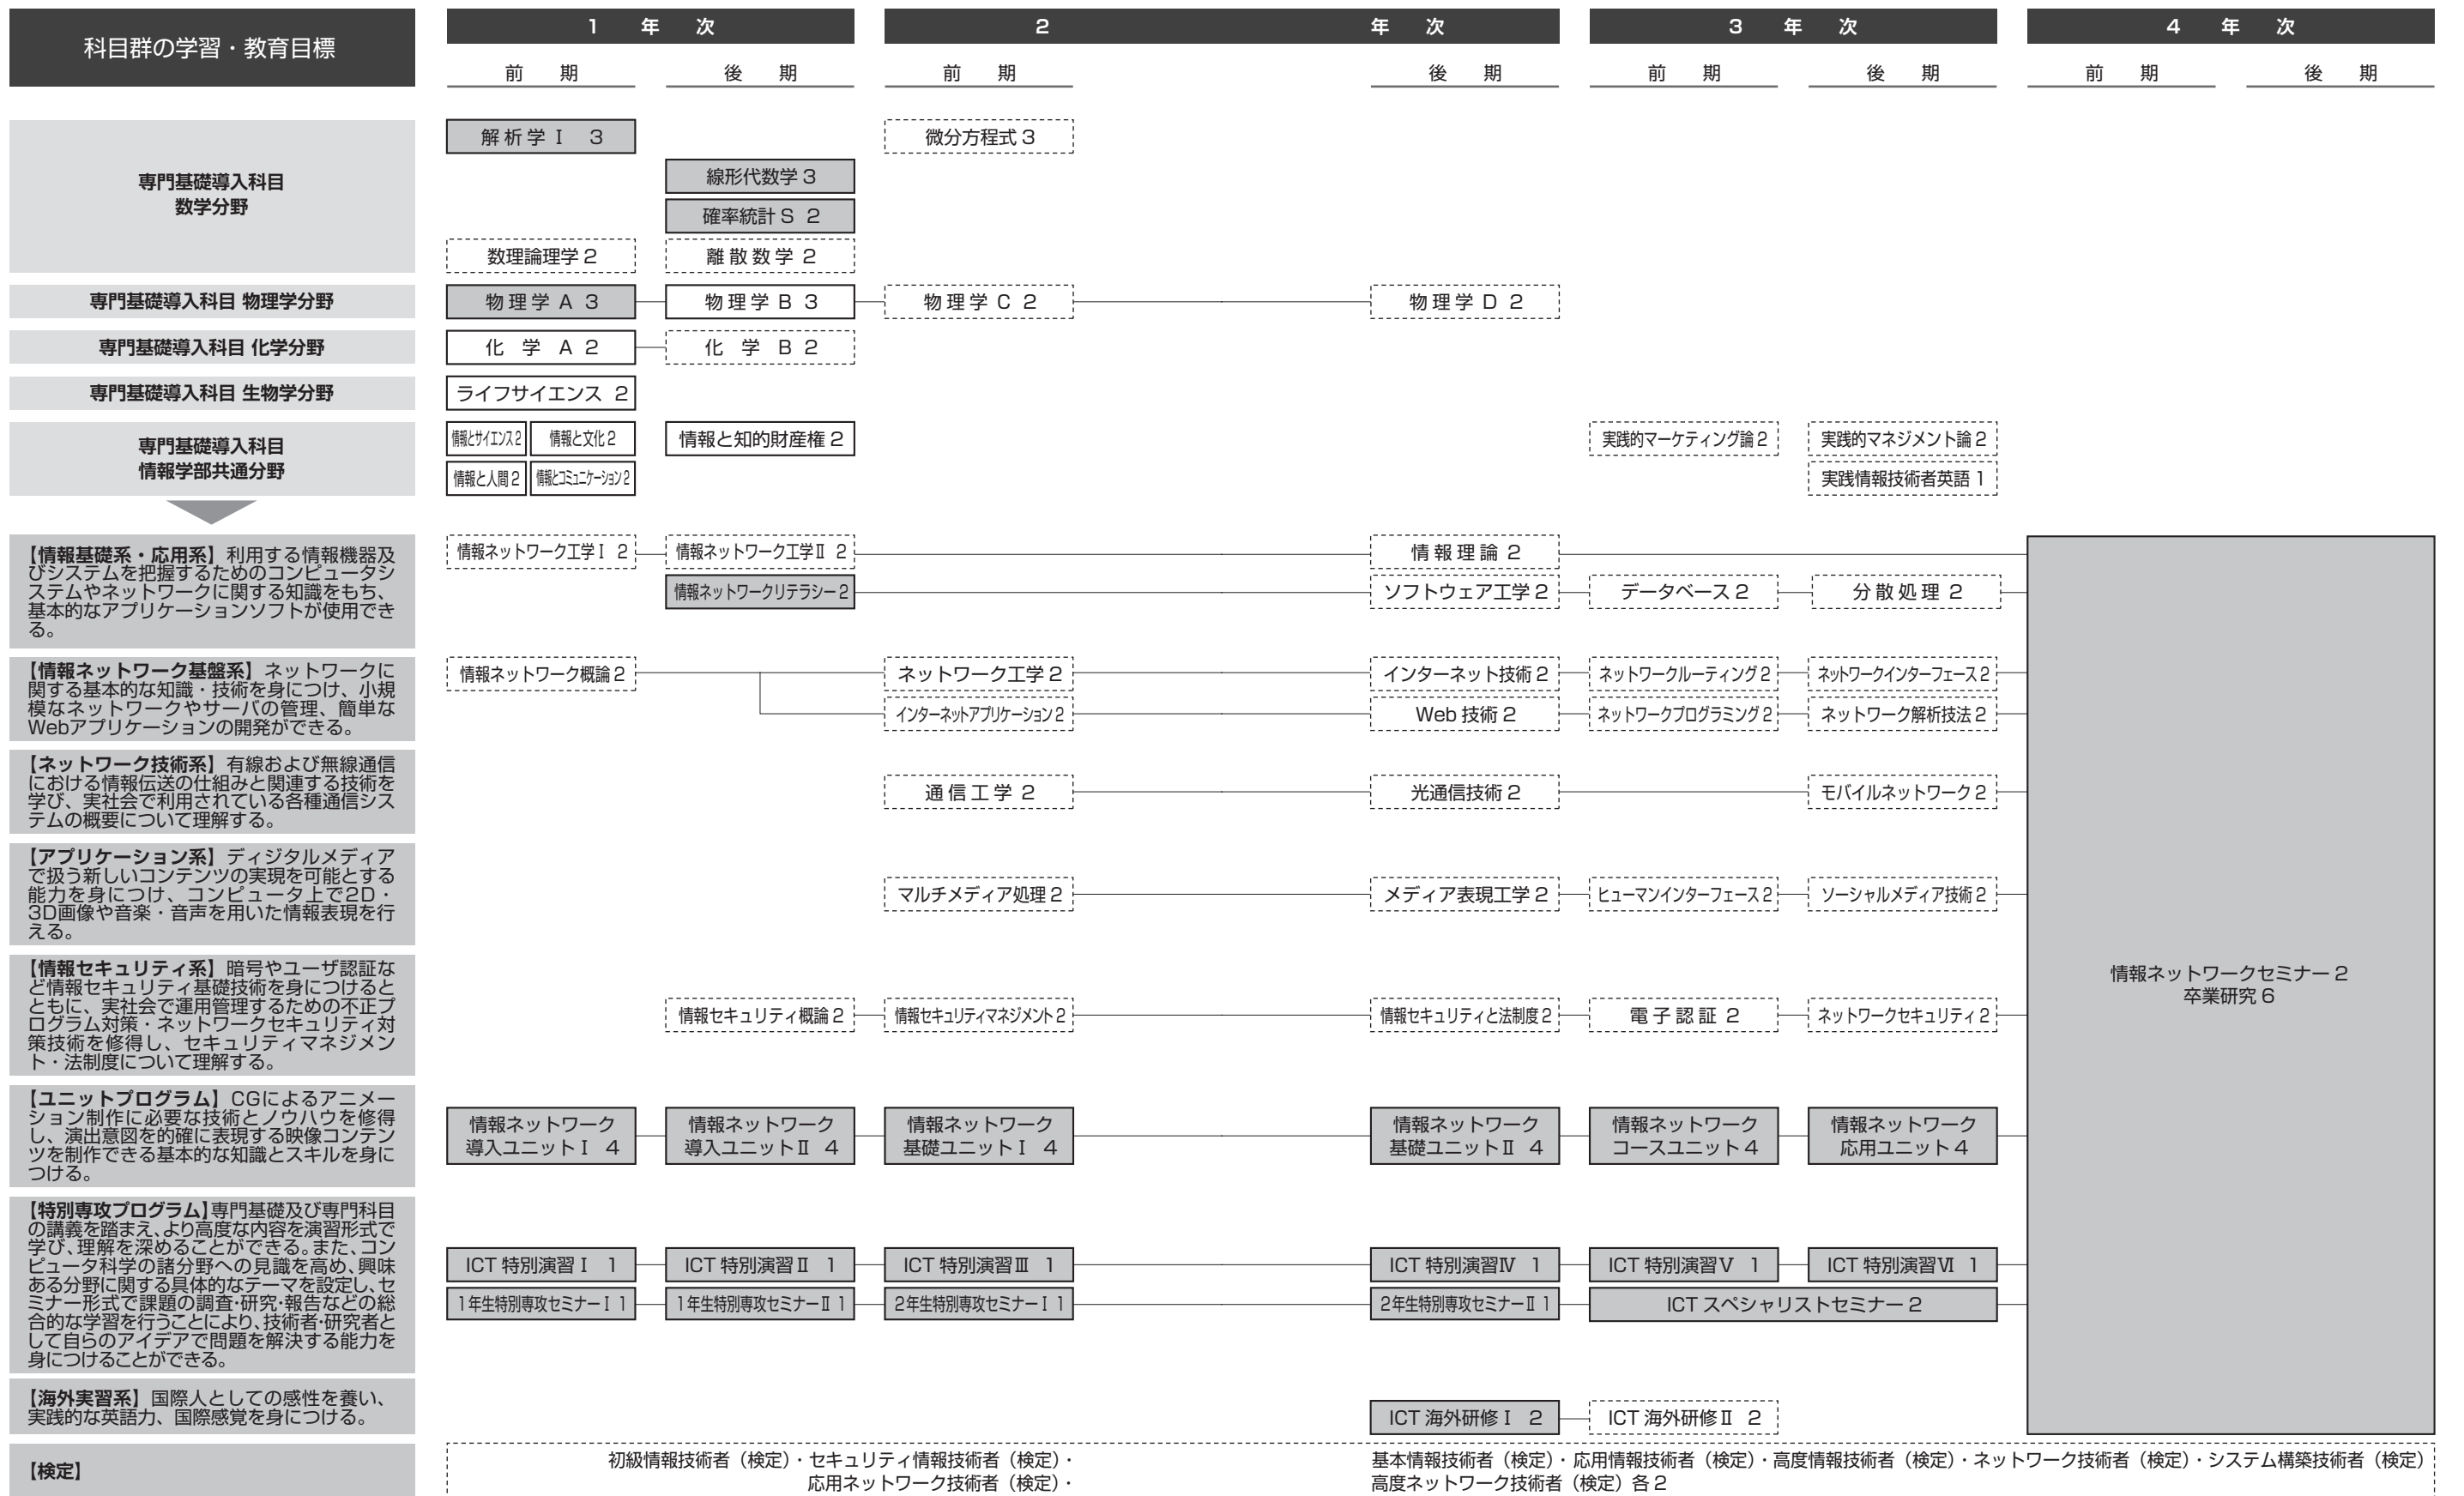

情報学部 情報ネットワーク・コミュニケーション学科 [カリキュラムツリー]

■: 必修 □: 選択

II

専門教育に関すること

情報学部 情報ネットワーク・コミュニケーション学科 [カリキュラムツリー]

# 共通基盤教育 [カリキュラムツリー]